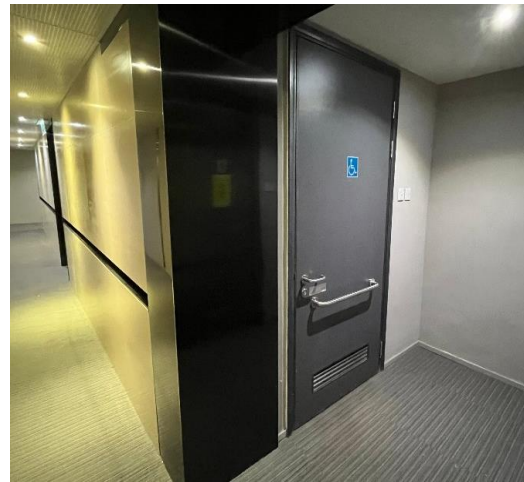

## 新明大廈的無障礙設施

新明大廈現時提供的無障礙設施包括：

- 地下<sup>(圖一)</sup>的無障礙場地出入口
- 四樓<sup>(圖二)</sup>的暢通易達洗手間
- 暢通易達升降機<sup>(圖三)</sup>
- 設有觸覺點字和觸覺標記的升降機控制按鈕<sup>(圖四)</sup>
- 視像火警警報<sup>(圖五)</sup>

圖一

圖二

圖三

圖四

圖五