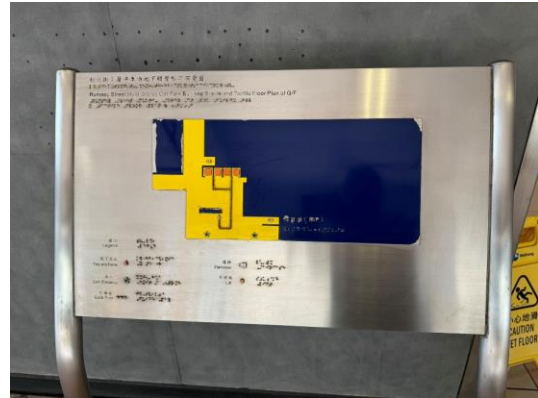

林士街多層停車場大廈的無障礙設施

林士街多層停車場大廈現時提供的無障礙設施包括：

- 地下的無障礙場地出入口(圖一)
- 地下(圖二甲)及10樓(圖二乙)的觸覺點字及觸覺平面地圖
- 10樓暢通易達洗手間(圖三)
- 暢通易達升降機(圖四)
- 設有觸覺點字和觸覺標記的升降機控制按鈕(圖五)
- 觸覺引路帶(圖六)
- 視像火警警報(圖七)
- 暢通易達停車位(圖八)

圖一

圖二甲

圖二乙

圖三

圖四