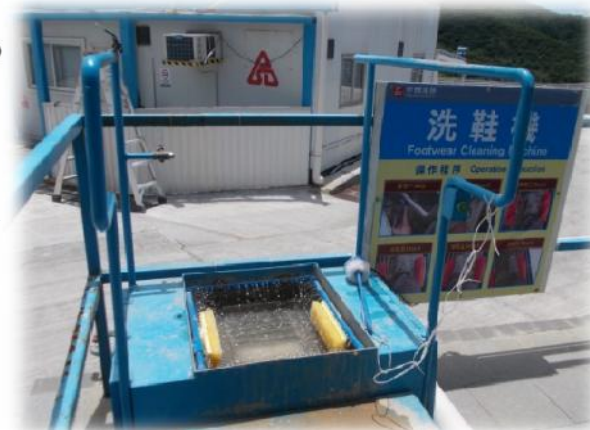

- 污水经处理后循环再用，配合地盘特制洒水车，定时于地盘内洒水防尘，同时减少水资源消耗。

山水回收再用

- 收集山坡雨水供地盘卫生设备使用。

山水收集净化处理

洗鞋机

洗手间

废木料分类回收

- 于地盘内对废木料进行分类，并送往环保署指定回收场

厨余回收 · 有机种植

- 收集地盘厨余，处理成有机肥料供地盘有机种植场作有机耕种。

使用太阳能设备

- 地盘广泛使用太阳能设备包括：冲身设备、路灯、抽气扇及灭蚊灯等

使用生化柴油

- 地盘机械使用B5级生化柴油以减低废气排放及资源消耗

创意垃圾收集桶

- 使用废弃物料造成特色回收桶，令工人明确辨识垃圾分类方法。