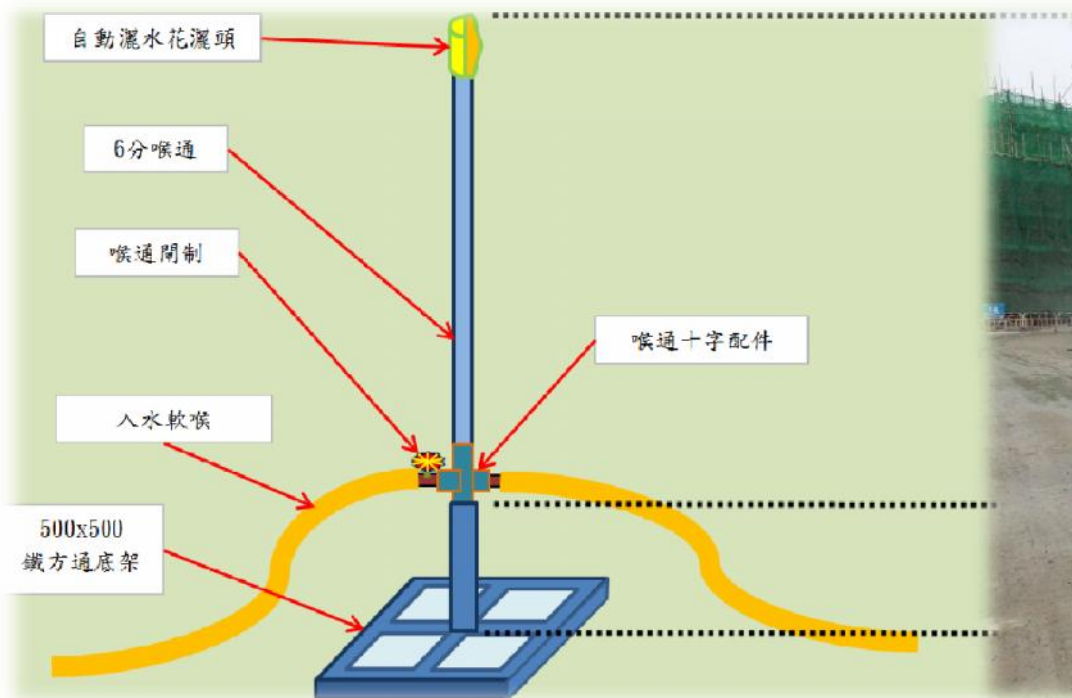

将军澳 消防训练学校

将军澳消防训练学校 合约编号: SS A503

地盘环境管理措施

特制流动洒水防尘装置

- 地盘各位置设置洒水防尘装置以减少尘埃飞扬。
- 装置采用组立式设计，方便变更位置。

硬地施工

- 地盘主要通道铺设混凝土板以减少尘埃污染。
- 混凝土板大多来自本公司其他地盘回收再用。

污水再用洒水车

- 污水经处理后循环再用，配合地盘特制洒水车，定时于地盘内洒水防尘，同时减少水资源消耗。

山水回收再用

- 收集山坡雨水供地盘卫生设备使用。

山水收集净化处理

洗鞋机

洗手间

废木料分类回收

- 于地盘内对废木料进行分类，并送往环保署指定回收场

厨余回收 · 有机种植

- 收集地盘厨余，处理成有机肥料供地盘有机种植场作有机耕种。

使用太阳能设备

- 地盘广泛使用太阳能设备包括：冲身设备、路灯、抽气扇及灭蚊灯等

使用生化柴油

- 地盘机械使用B5级生化柴油以减低废气排放及资源消耗

创意垃圾收集桶

- 使用废弃物料造成特色回收桶，令工人明确辨识垃圾分类方法。