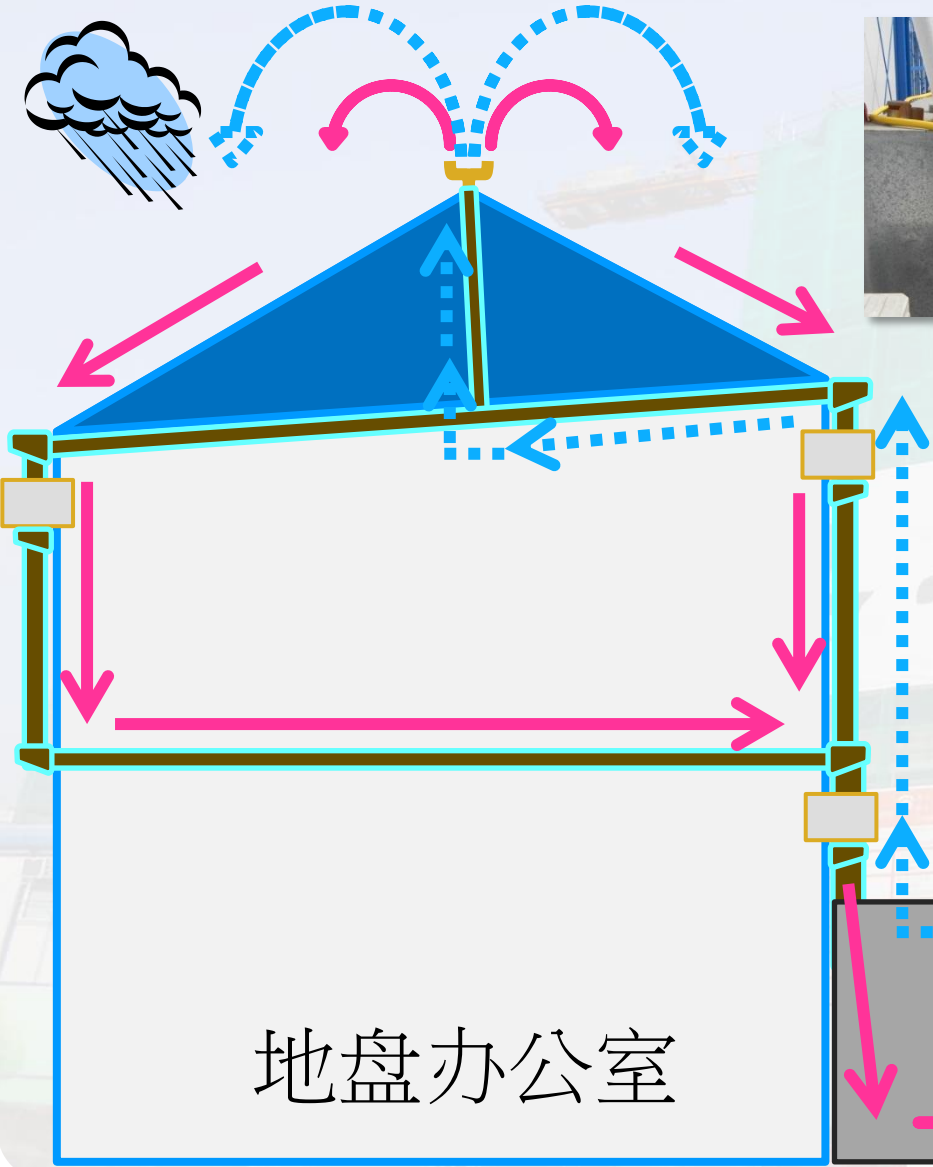

- 不需使用电力
- 防水，可用于室外环境
- 多功用：
 - 灭蚊
 - 照明

灭蚊灯

橫額 升級再造

× 20

× 18

- ❖ 塑料水樽升級再造
- ❖ 可作沙包用途
- ❖ 創新創意

塑料水樽 升級再造

ISO 50001 能源管理

于2014年共节省约
~270,000公斤二氧化碳排放

+ 雨水循环再用系统

地盘办公室

- 图解**
-  洒水装置
 -  地盘办公室
 -  临时雨水储水缸
 -  临时去水渠
 -  冷气机
 -  雨水收集方向
 -  雨水再用方向

- 设定**
- 每天（上午11时及下午三时）
 - 每次约十五分钟
 - 共两个洒水装置

- 好处**
- 循环再用雨水（免费）
 - 减少能源消耗