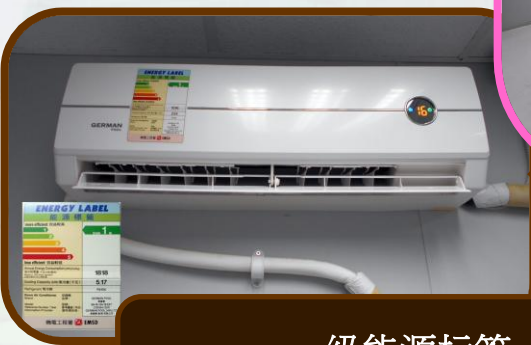

BONUS!!

3M 省水閥

雨水循环再用系统

空气调节利用
时间控制器开关

照明系统利用
动作感测开关

绿化墙身

能源节约标签

一级能源标签
(节省能源多达 35%)