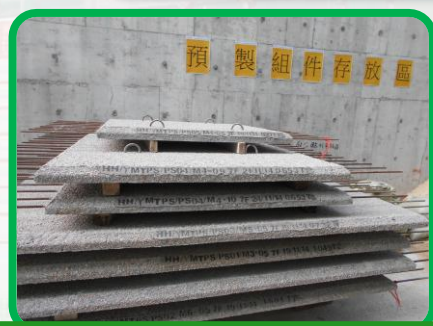

SS B503
地盘

空气污染控制 - 枱锯

往日

三层式（袋子、木盆及帆布）屏障

❖ 防止木糠被风吹起

1. 袋子

3. 不渗透帆布

2. 木托盆

现在

升降机槽铁模

节省约 2,236 平方米木模材料

铁通架棚

节省约10,176平方米竹棚材料

预制组件

❖ 地盘所需的建筑时间及其间对附近小区所带来的环境影响可達至**50%**的改善

可携式充电发光二极管灯