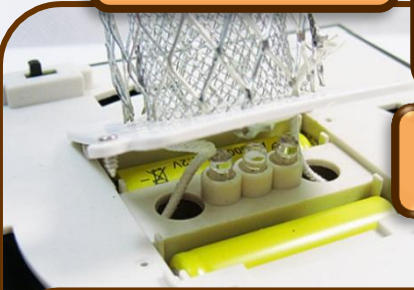

太阳能

多用途太阳能灯

发光二极管灯