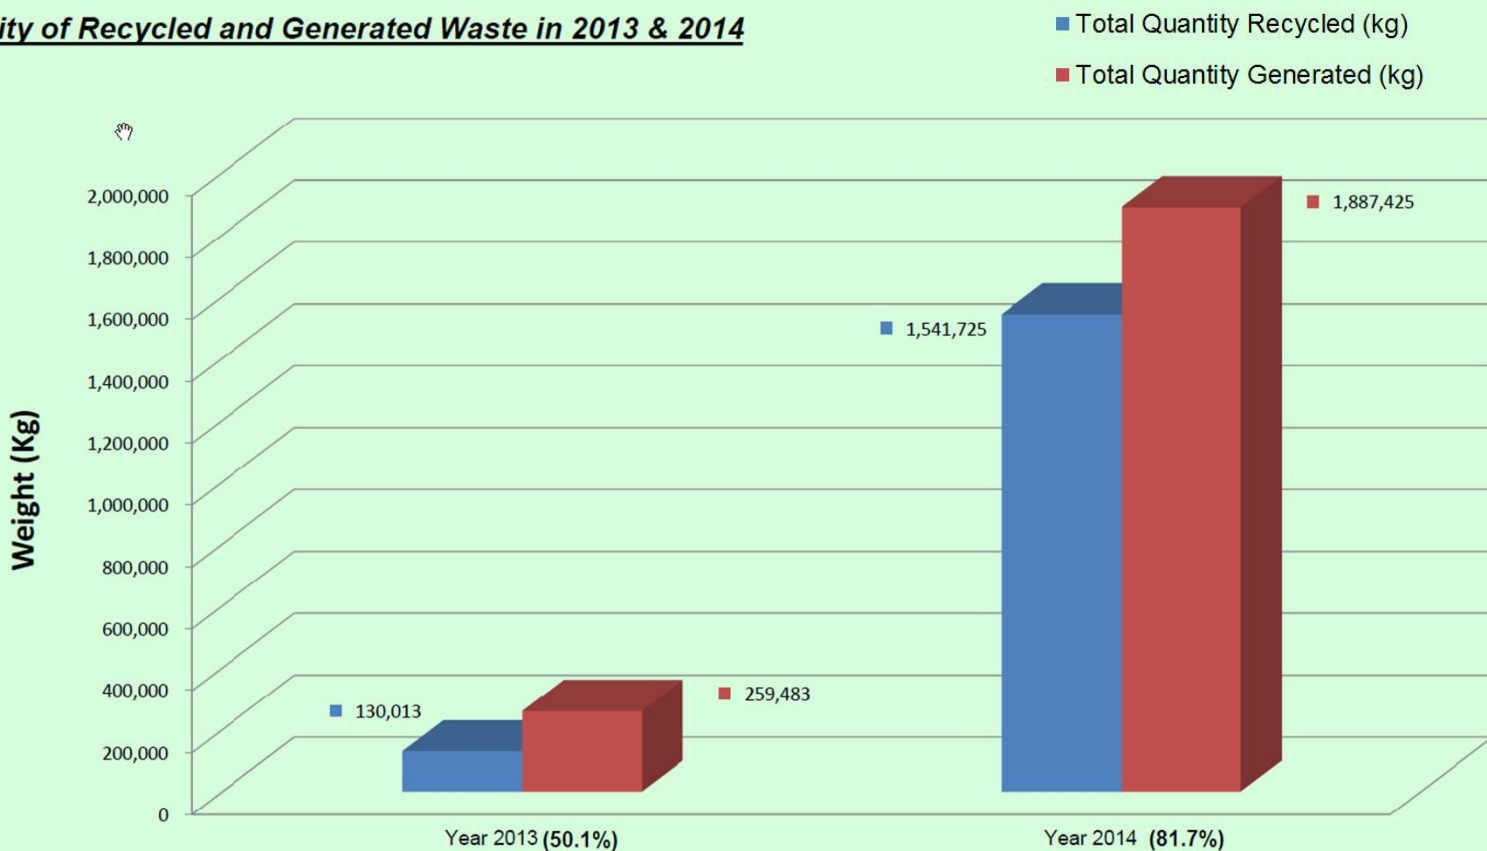

设计及建筑天水围医院

合约编号: SS A502

以预制石矢板铺设运输通路，以减少尘埃污染及因改道而产生之惰性废料。

由于邻近民居，鼓励分判商使用宁静的机动设备。

于限制时间内进行定期巡查，以确保符合噪音管制条例的要求。

于地盘提供各种分类及回收设施。

Quantity of Recycled and Generated Waste in 2013 & 2014

切实执行废物管理计划书，有效回收惰性废料，以减少堆填区负担。