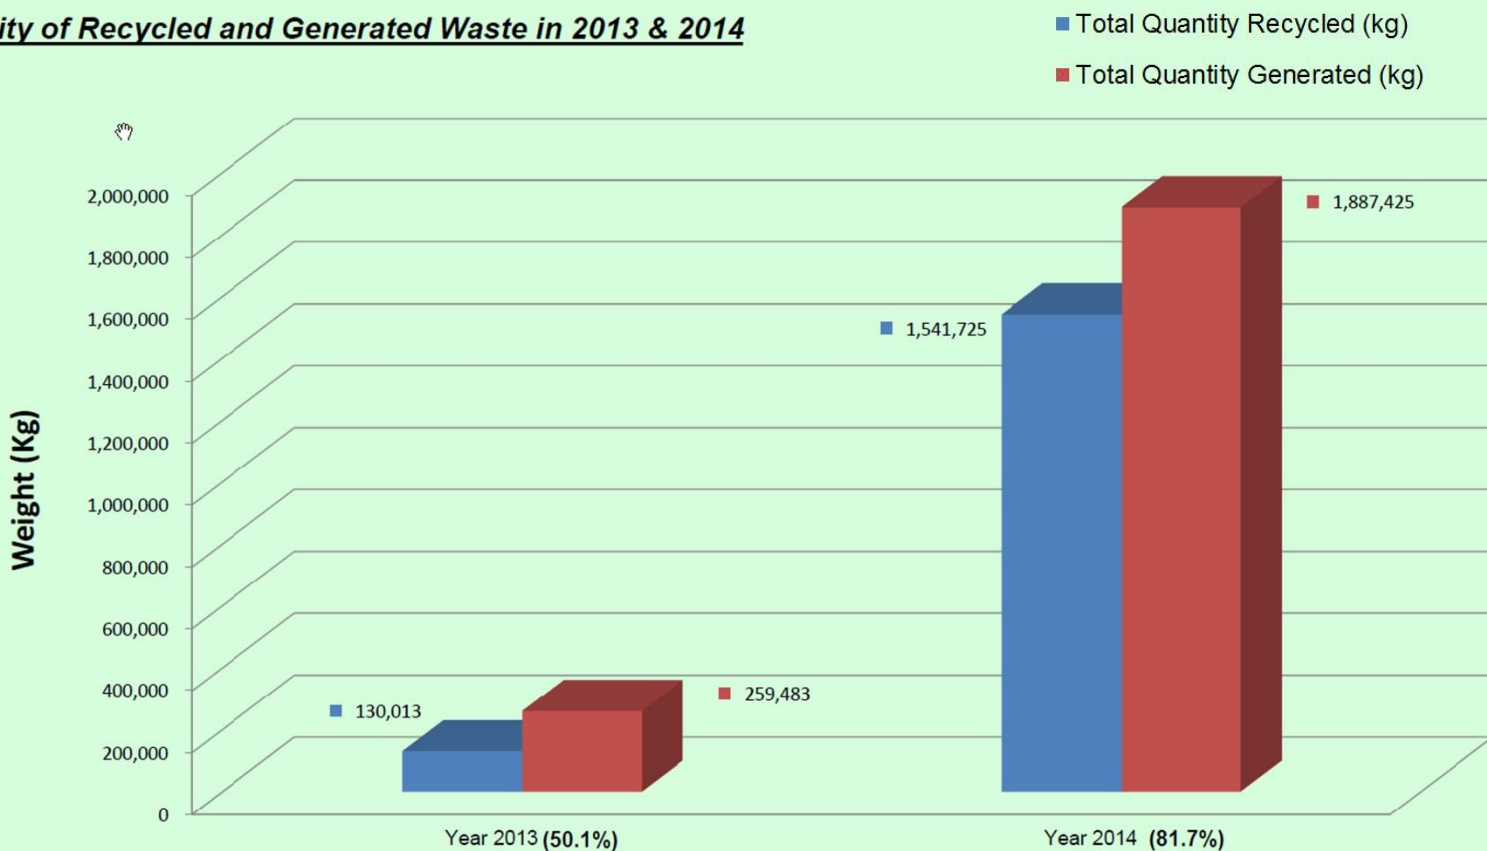

設計及建築天水圍醫院

合約編號: SS A502

以預制石矢板鋪設運輸通路，以減少塵埃污染及因改道而產生之惰性廢料。

由於鄰近民居，鼓勵分判商使用寧靜的機動設備。

於限制時間內進行定期巡查，以確保符合噪音管制條例的要求。

於地盤提供各種分類及回收設施。

Quantity of Recycled and Generated Waste in 2013 & 2014

切實執行廢物管理計劃書，有效回收惰性廢料，以減少堆填區負擔。