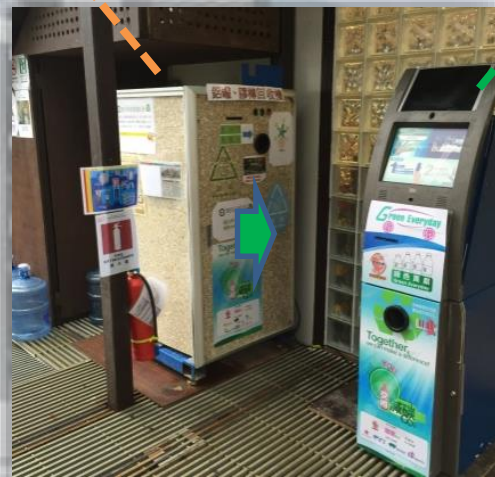

环保回收机

放入

压扁及回收

1. 条码扫描

2. 轻触萤幕

3. 收取优惠卷

4. 回收

资源有限

回收无限!

本地盘放置2种类型的胶樽回收机。工人可以通过机器学习环境保护观念、提高工人减碳及环境保护意识。

绿色办公室

有机农场

绿化屋顶

菜圃

果园

垂直种植

为了成功吸引和鼓励分包商和工友使用无线电动工具，本司在地盘提供超30种不同类型超过60件无线工具给工人免费借用，另外还提供相关配套设施，包括:中央充电器及、配件售卖箱、推广电视及宣传海报。

无线工地

无线

无火花

无尘

无线工地

地盘提供**18**种类型的无线手提灯，除左无线之外，还可以**360**度调较，防水，防碰撞及磁力把手。上述所有技术特征，可以适用于地盘任何工作环境。

天花安装