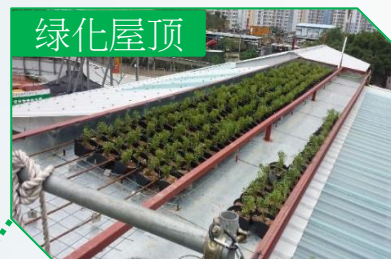

回收无限!

本地盘放置2种类型的胶樽回收机。工人可以通过机器学习环境保护观念、提高工人减碳及环境保护意识。

绿色办公室

有机农场

绿化屋顶

菜圃

果园

垂直种植

天窗

二手家俬

停车场

竹帘

为提高工人的环保意识，我们用二手建筑材料建设有机农场和绿色办公室。所有地盘人员都被邀请管理这些绿色设施。

鱼菜共生系统

鱼菜共生生态系统是用地盘废料设计而成的。这个生态系统的成功，可以作成为地盘工人的良好示范，鼓励他们尽量利用废料，去保护我们的工地环境。

无线工地