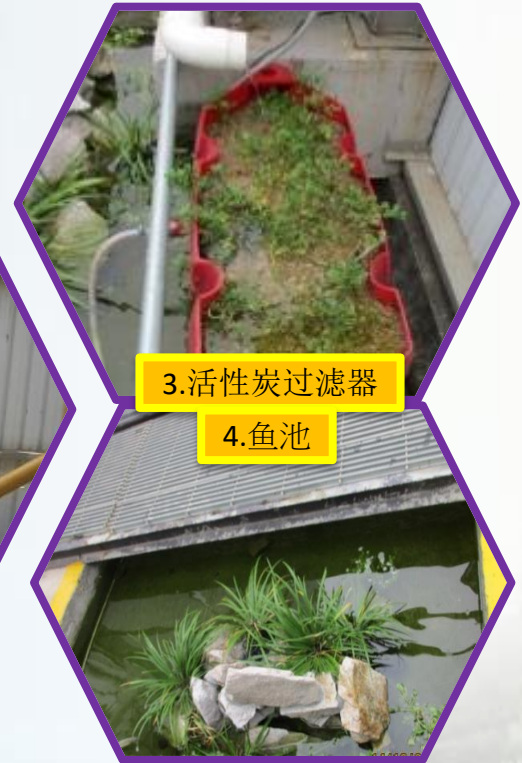

天窗

二手家俬

停车场

竹帘

为提高工人的环保意识，我们用二手建筑材料建设有机农场和绿色办公室。所有地盘人员都被邀请管理这些绿色设施。

鱼菜共生系统

鱼菜共生生态系统是用地盘废料设计而成的。这个生态系统的成功，可以作成为地盘工人的良好示范，鼓励他们尽量利用废料，去保护我们的工地环境。

无线工地

为了成功吸引和鼓励分包商和工友使用无线电动工具，本司在地盘提供超30种不同类型超过60件无线工具给工人免费借用，另外还提供相关配套设施，包括:中央充电器及、配件售卖箱、推广电视及宣传海报。

无线工地

无线

无火花

无尘

无线工地

地盘提供**18**种类型的无线手提灯，除左无线之外，还可以**360**度调较，防水，防碰撞及磁力把手。上述所有技术特征，可以适用于地盘任何工作环境。

天花安装

漏斗连接橡胶管道，将石矢碎屑移到下一层。

地盘打凿石矢时常发生，为了防止石矢碎屑从高处下坠以致工人受伤，本司设计了一个石矢收集器。它也有助于将石矢碎屑与建筑废料分开及减低高空坠物的危害。

组合

安装

石矢打凿

通过管道到达指定位置

收集及分类