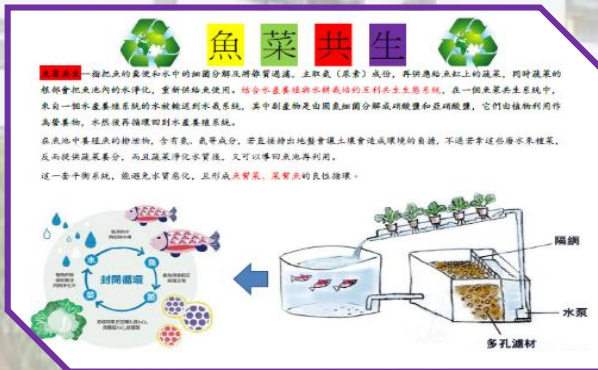

回收无限!

本地盘放置2种类型的胶樽回收机。工人可以通过机器学习环境保护观念、提高工人减碳及环境保护意识。

绿色办公室

有机农场

绿化屋顶

菜圃

果园

垂直种植

天窗

二手家俬

停车场

竹帘

为提高工人的环保意识，我们用二手建筑材料建设有机农场和绿色办公室。所有地盘人员都被邀请管理这些绿色设施。

鱼菜共生系统

鱼菜共生生态系统是用地盘废料设计而成的。这个生态系统的成功，可以作成为地盘工人的良好示范，鼓励他们尽量利用废料，去保护我们的工地环境。

无线工地

为了成功吸引和鼓励分包商和工友使用无线电动工具，本司在地盘提供超30种不同类型超过60件无线工具给工人免费借用，另外还提供相关配套设施，包括:中央充电器及、配件售卖箱、推广电视及宣传海报。

无线工地

无线

无火花

无尘

无线工地

地盘提供**18**种类型的无线手提灯，除左无线之外，还可以**360**度调较，防水，防碰撞及磁力把手。上述所有技术特征，可以适用于地盘任何工作环境。

天花安装