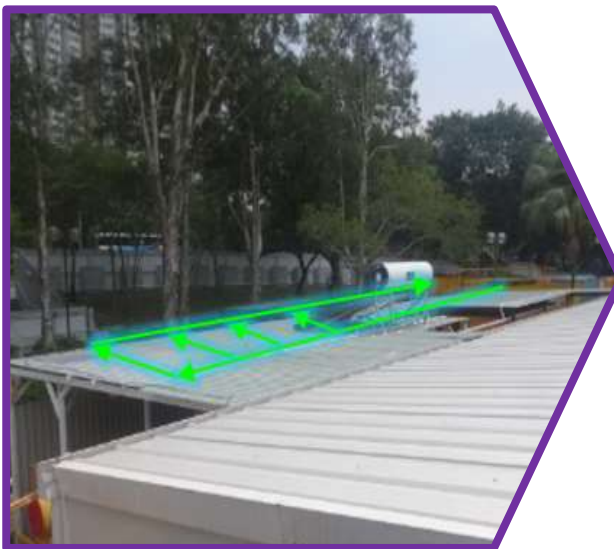

節約用水

雨水循環使用製冷系統

1

2

3

4

管理團隊建立出一套雨水循環使用製冷系統，於廁所貨櫃頂部加裝傾斜的屋頂收集雨水到收集池，需要制冷時，把收集池內的水泵至屋頂，以循環水作為製冷劑在屋頂流動，吸收陽光照射在貨櫃頂部的熱能，從而將室內溫度降低。