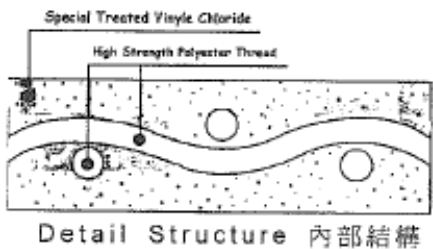

噪音控制

HIGASHIYAMA INDUSTRIES CO.,LTD. 防音シート SOUND PROOF SHEET

隔音布