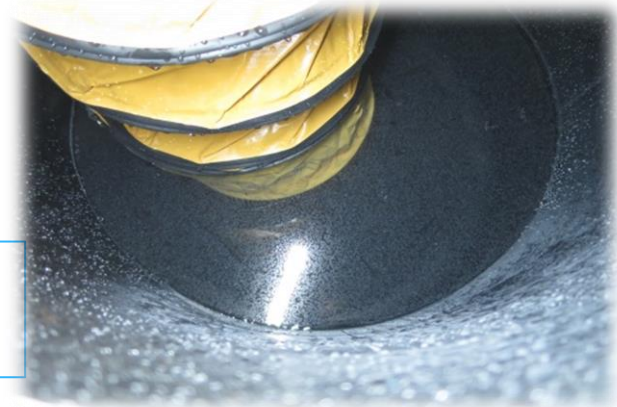

減少對鄰居的空氣污染，保護路人和工人的健康