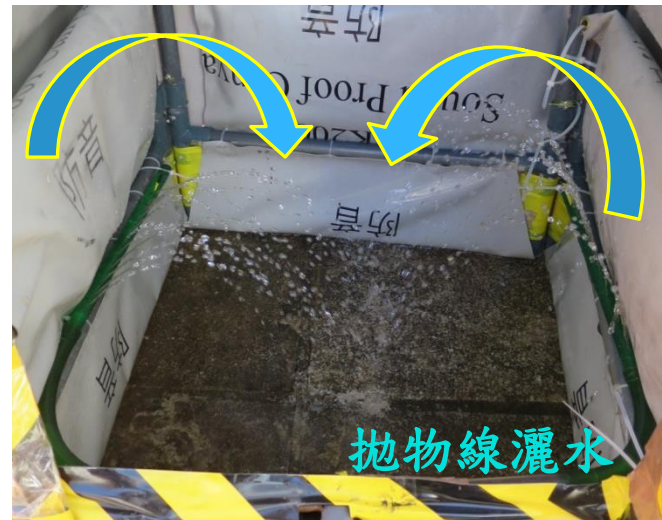

多功能隔音屏

灑水措施減塵

**NEW
FEATURE!**